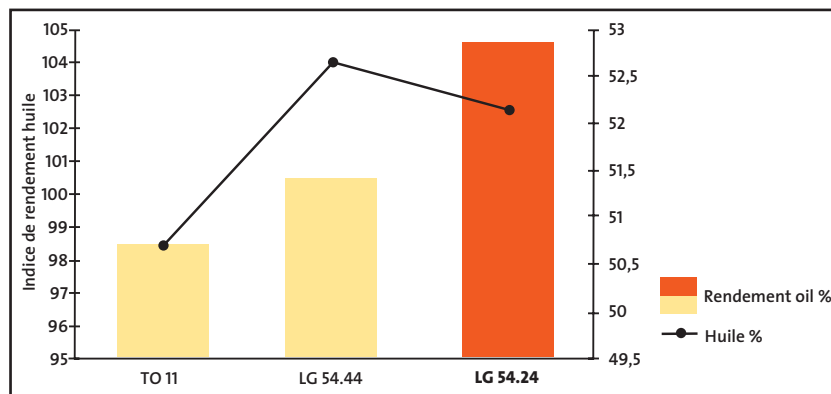

Profil maladie

- Phomopsis : peu sensible
- Sclerotinias : peu sensible
- Phoma : peu sensible
- Profil mildiou complet

Optimisation

- Semis de 69 à 75 000 pieds en fonction du potentiel hydrique de la parcelle
- Veiller au bon respect des façons culturales définies par le cetiom

Créer pour votre rentabilité

TOURNESOL PRÉCOCE

LG 54.24

Performances : Rendement et teneur huile garantis

Source LGDV France 2006 : 12 lieux

Base : 15,3 q huile/ha

Résultats exprimés en indice de rendement
Teneur en huile à 0 % d'humidité

Indice valorisation collecte : 106 %

Base : norme de commercialisation teneur matière grasse : 44 %

Base de rémunération : + 1,5 % par point d'huile supplémentaire

Résultats CTPS 2005-2006

Variété	Rendement grain (à 9 % d'eau et 2 % d'impureté)			Teneur en huile (à 9 % d'eau et 2 % d'impureté)			Rendement en huile (à 9 % d'eau et 2 % d'impureté)		
	2005 q/ha	2006 q/ha	Moyenne 2005/2006	2005 %	2006 %	Moyenne 2005/2006	2005 q/ha ou % TH	2006 q/ha ou % TH	Moyenne 2005/2006
ALLSTAR	30,9	32,09	31,49	44,37	45,08	44,73	13,7	14,58	14,14
PEGASOL	33,29	33,95	33,62	44,95	46,64	45,79	15	15,85	15,43
HELIASOL	31,03	30,14	30,59	46,96	47,5	47,23	14,59	14,45	14,52
LG 54.24	99,58	100,43	100,01	47,7	47,97	47,84	106,3	105,42	105,86

LG 54.24 est l'une des variétés les plus précoces du catalogue.

LG 54.24 est centré sur la moyenne en rendement grain,
mais démontre une exceptionnelle régularité.

Très bon rapport teneur matière grasse et rendement huile.