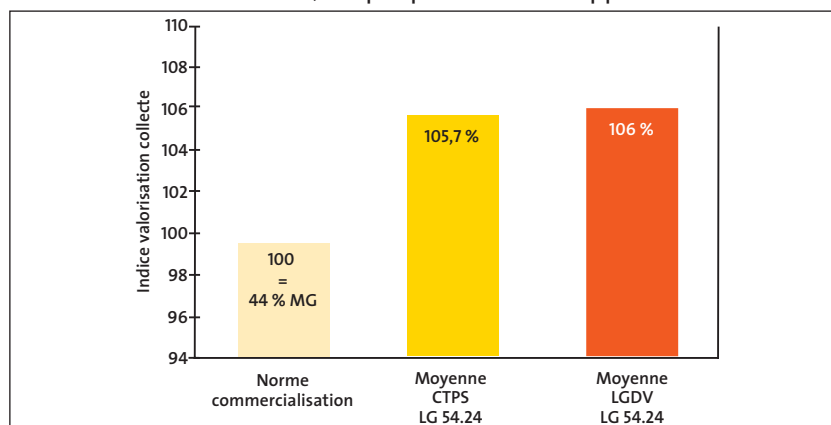

Profil maladie

- Phomopsis : peu sensible
- Sclerotinias : peu sensible
- Phoma : peu sensible
- Profil mildiou complet

Optimisation

- Semis de 69 à 75 000 pieds en fonction du potentiel hydrique de la parcelle
- Veiller au bon respect des façons culturales définies par le cetiom

Créer pour votre rentabilité

TOURNESOL PRÉCOCE

LG 54.24

Performances : Rendement et teneur huile garantis

Source LGDV France 2006 : 12 lieux

Base : 15,3 q huile/ha

Résultats exprimés en indice de rendement
Teneur en huile à 0 % d'humidité

Indice valorisation collecte : 106 %

Base : norme de commercialisation teneur matière grasse : 44 %

Base de rémunération : + 1,5 % par point d'huile supplémentaire

Résultats CTPS 2005-2006

Variété	Rendement grain (à 9 % d'eau et 2 % d'impureté)			Teneur en huile (à 9 % d'eau et 2 % d'impureté)			Rendement en huile (à 9 % d'eau et 2 % d'impureté)		
	2005 q/ha	2006 q/ha	Moyenne 2005/2006	2005 %	2006 %	Moyenne 2005/2006	2005 q/ha ou % TH	2006 q/ha ou % TH	Moyenne 2005/2006
ALLSTAR	30,9	32,09	31,49	44,37	45,08	44,73	13,7	14,58	14,14
PEGASOL	33,29	33,95	33,62	44,95	46,64	45,79	15	15,85	15,43
HELIASOL	31,03	30,14	30,59	46,96	47,5	47,23	14,59	14,45	14,52
LG 54.24	99,58	100,43	100,01	47,7	47,97	47,84	106,3	105,42	105,86

LG 54.24 est l'une des variétés les plus précoces du catalogue.

LG 54.24 est centré sur la moyenne en rendement grain,
mais démontre une exceptionnelle régularité.

Très bon rapport teneur matière grasse et rendement huile.