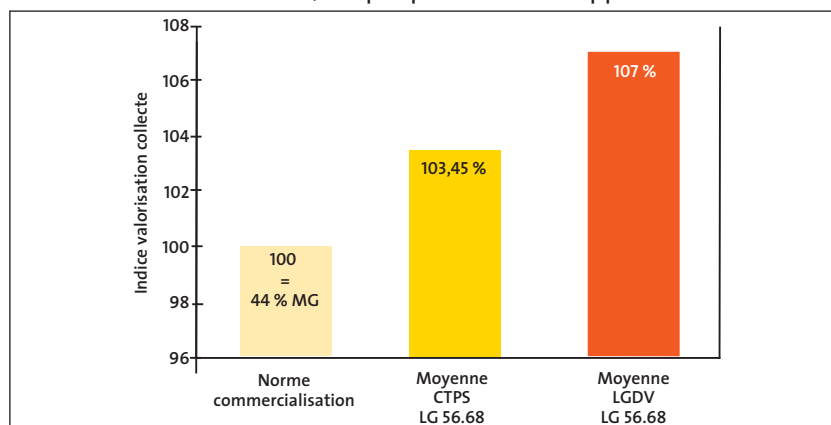

● Zone de culture

Caractéristiques

- Hybride simple demi-précoce à demi-tardif
- Inscription France 2007
- Hauteur : TO 5 – 5 cm
- Indice foliaire assez fort
- Capitule renversé
- PMG moyen à élevé
- Teneur en huile très haute
- Précocité floraison : TO 5 + 3 jours
- Précocité récolte : TO 5 – 0,5 pt

Créer pour votre rentabilité

TOURNESOL DEMI-PRÉCOCE

LG 56.68

Performances : Rendement et teneur huile garantis

Source LGDV France 2006 : 12 lieux
Base : 15,3 q huile/ha

Résultats exprimés en indice de rendement
Teneur en huile à 0 % d'humidité

Indice valorisation collecte : 105 % en moyenne

Base : norme de commercialisation teneur matière grasse : 44 %
Base de rémunération : + 1,5 % par point d'huile supplémentaire

Résultats CTPS 2005-2006

Variété	Rendement grain (à 9 % d'eau et 2 % d'impureté)			Teneur en huile (à 9 % d'eau et 2 % d'impureté)			Rendement en huile		
	2005 q/ha ou % TH	2006 q/ha ou % TH	Moyenne 2005/2006	2005 %	2006 %	Moyenne 2005/2006	2005 q/ha ou % TH	2006 q/ha ou % TH	Moyenne 2005/2006
MELODY	35,75	32,87	34,31	43,63	44,98	44,30	15,43	14,81	15,12
LG 56.60	33,94	31,04	32,49	44,63	45,72	45,17	15,20	14,24	14,72
HELIASOL	31,50	27,48	29,49	46,75	47,57	47,16	14,39	13,08	13,73
LG 56.68	101,07	100,83	100,95	45,68	46,90	46,29	104,13	104,53	104,33

LG 56.68 est centré sur la moyenne en rendement grain, mais démontre une exceptionnelle régularité. Très bon rapport tolérance aux maladies et rendement huile.

SEMENCES LG - 23, BOUCLE DE LA RAMÉE - B.P. 13 - 38291 SAINT-QUENTIN-FALLAVIER CEDEX
www.lgseeds.fr