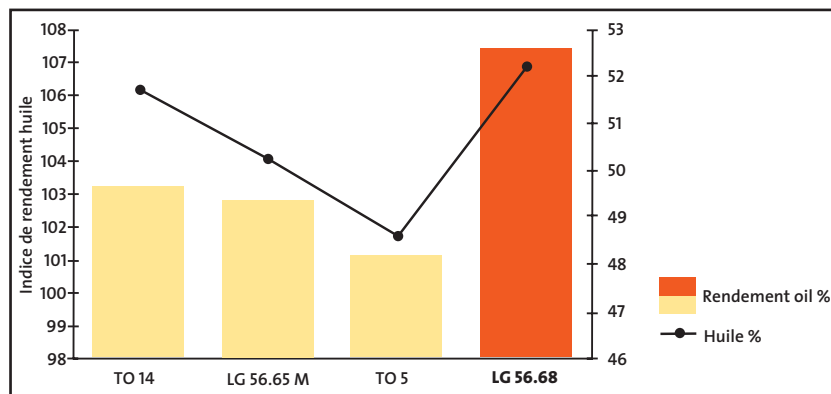

● Zone de culture

Caractéristiques

- Hybride simple demi-précoce à demi-tardif
- Inscription France 2007
- Hauteur : TO 5 – 5 cm
- Indice foliaire assez fort
- Capitule renversé
- PMG moyen à élevé
- Teneur en huile très haute
- Précocité floraison : TO 5 + 3 jours
- Précocité récolte : TO 5 – 0,5 pt

Profil maladie

- Phomopsis : très peu sensible
bonification CTPS : 1,5 pt
- Sclerotinias : peu sensible
- Phoma : peu sensible
- Profil mildiou complet

Optimisation

- Semis de 65 à 70 000 pieds en fonction du potentiel hydrique de la parcelle
- Veiller au bon respect des façons culturales définies par le cetiom

Créer pour votre rentabilité

TOURNESOL DEMI-PRÉCOCE

LG 56.68

Performances : Rendement et teneur huile garantis

Source LGDV France 2006 : 12 lieux
Base : 15,3 q huile/ha

Résultats exprimés en indice de rendement
Teneur en huile à 0 % d'humidité