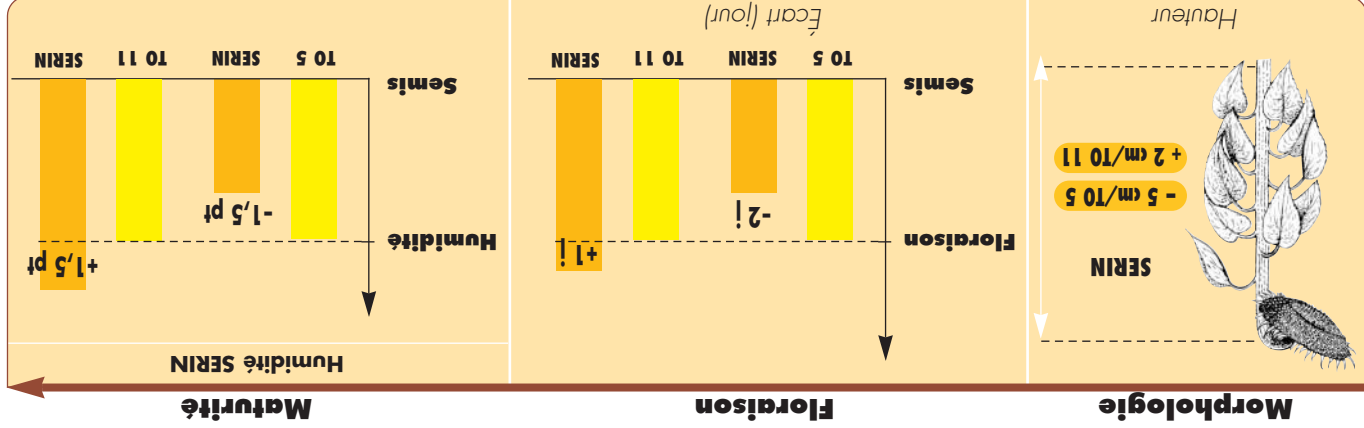

SERIN

Tournesol spécial oisellerie demi-précoce

Tournesol **spécial oisellerie demi-précoce**

SERIN

**NOUVEAUTÉ
SPÉCIAL OISELLERIE**

- **Tournesol spécial oisellerie**
- **Bon potentiel de rendement**
- **Bon comportement face aux maladies**
- **Petites graines très striées**

Avec  je maîtrise.

SERIN

SERIN

Fiche d'identité

- Hybride simple demi-précoce
- Inscrit au catalogue communautaire en 2006

■ Zone de culture

Description :

- Masse foliaire
- assez forte
- Capitule assez
- retombant
- Petit PMG
- Bonne tenue de tige

Caractéristiques

Performances

Réseau développement LG 2005 - 10 lieux

Variétés	Rendement	SERIN
TO 5	102 %	8,5
TO 14	96,6 %	7,7
LG 56.60	103 %	7,9
SERIN	99 %	8,5

Base : 28 q/ha - Résultats exprimés en indice