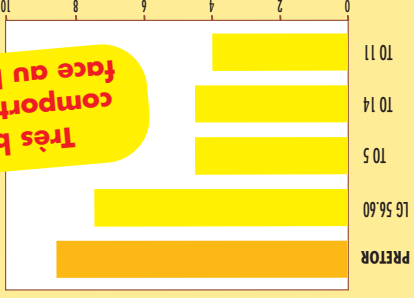

Profil maladies

Phomopsis : peu sensible
Phoma : peu sensible
Sclerotinias :

- Capitul : moyennement sensible
- Collet : moyennement sensible

Notation Phoma

**Très bon
comportement
face au Phoma**

Source Recherche Limagrain 2004. 1 : très mauvais - 9 : très bon

Avec le maîtrise.