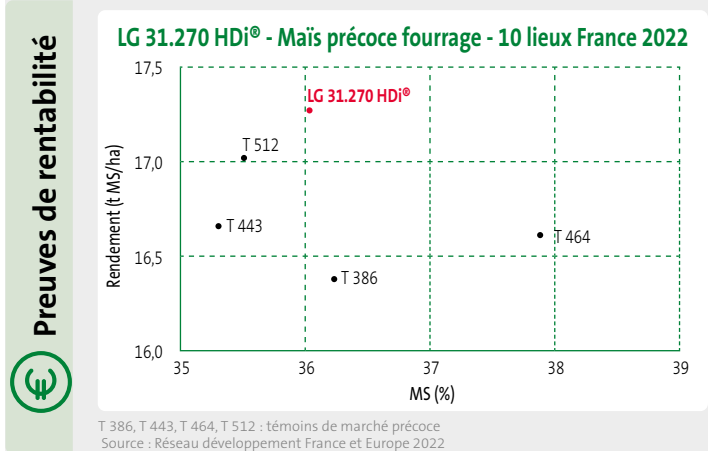

MAÏS FOURRAGE PRÉCOCE

LG 31.270 HDi®

L'excellence pour toutes les rations

Description

Génétique : hybride 3 voies corné denté
Indice de précocité : 270
Somme T°C à floraison : 860 °C
(base 6/30)
Somme T°C à 32 % MS :
1 470 à 1 480 °C (base 6/30)

Cycle de la plante

IMPLANTATION

- Bonne vigueur de départ

PLANTE

- Plante de taille moyenne
- Plante luxuriante, massive avec feuilles vertes foncées semi-dressées
- Très bon Stay-Green*
- Épis bien fécondés
- Floraison : LG 31.277 HDi® - 1jr

PROFIL MALADIES

- Helm. : PS
- CDI : PS/TPS
- Fusa moni. : PS/TPS
- Fusa grami. : PS/TPS
- Fusa tige : PS/TPS
- Verse : PS

COMPOSANTES DE RENDEMENT

- 14 rangs
- 30 à 32 grains/rang
- PMG : moyen

*Stay-Green : capacité à rester vert.

Ration à dominante maïs	Ration mixte	Ration à dominante fourragères
2/3 maïs + 1/3 fourragères	1/2 maïs + 1/2 fourragères	1/3 maïs + 2/3 fourragères

LG 31.270 HDi®

LG 31.270 HDi®, c'est jusqu'à + 600 kg /témoin très précoce fourrage, soit + 78 €/ha*

* pour un maïs à 130 € t MS

Les points forts

- Très bonne valeur énergétique (UFL)
- Excellente qualité des fibres
- Très bon rendement

Nos conseils

- Adapté à toutes les rations
- Densité : entre 95 000 et 105 000 selon le potentiel de la parcelle
- Récolter entre 32 et 34% MS pour profiter au maximum de sa valeur alimentaire

hybrides HDi®
Maïs Hautement Digestibles

La gamme HDi®, s'étend du très précoce au très tardif, trouvez la variété adaptée à votre territoire

+ de rendement : + 600 kg de MS/ha⁽¹⁾
+ de lait produit : + 0,6 L lait/vache/an⁽²⁾

Mes Services LG sur LGseeds.fr, Pilotez votre récolte

Avec cet outil gratuit, déterminez votre date de récolte optimale en fonction du cycle de la plante.

Mes Services LG sur LGseeds.fr : jusqu'à + 90 €/ha⁽³⁾

(1) Données pour 15 t MS/ha, 80 €/t MS