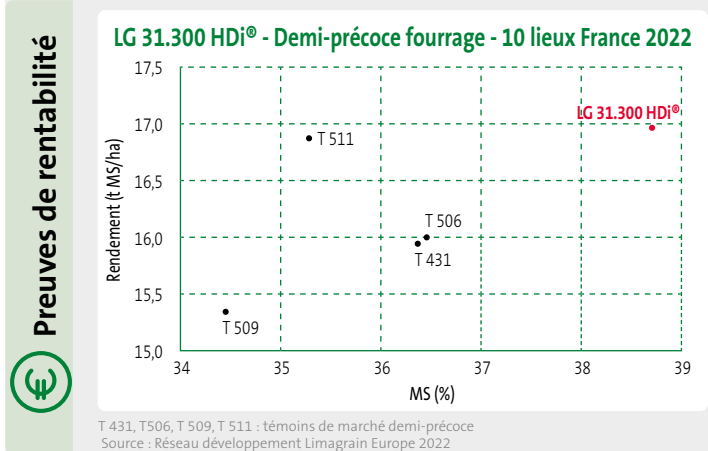

MAÏS FOURRAGE DEMI-PRÉCOCE

LG 31.300 HDi®

Une nouvelle référence rendement et qualité en demi-précoce

Description

Génétique : hybride simple corné denté
Indice de précocité : 300
Somme T°C à floraison : 880 à 900 °C (base 6/30)
Somme T°C à 32 % MS : 1 510 à 1 530 °C (base 6/30)

Cycle de la plante

IMPLANTATION

- Très bonne vigueur de départ

PLANTE

- Plante flatteuse, haute avec volume (LG 31.295 HDi® + 25m, P=8888)
- Épis bien fécondés
- Floraison : début S2 = LG 31.295 HDi®

PROFIL MALADIES

- Helm. : PS/TPS
- CDI : PS/TPS
- Fusa moni. : PS/TPS
- Fusa grami. : PS/TPS
- Fusa tige : PS/TPS
- Verse : PS

COMPOSANTES DE RENDEMENT

- 14 rangs
- 28 à 30 grains/rang
- PMG : moyen

Ration à dominante maïs	Ration mixte	Ration à dominante fourragères
2/3 maïs + 1/3 fourragères	1/2 maïs + 1/2 fourragères	1/3 maïs + 2/3 fourragères

← LG 31.300 HDi® →

LG 31.300 HDi®, c'est jusqu'à
+ 700 kg /témoin précoce fourrage,
soit **+ 90 €/ha***

* pour un maïs à 130 € t MS

Les points forts

- Bon potentiel de rendement
- Bonne valeur énergétique par les fibres
- Bonne vigueur de départ

Nos conseils

- Adapté à toutes les rations
- Densité : entre 90 000 et 105 000 selon le potentiel de la parcelle
- Récolter entre 32 et 34 % MS pour profiter au maximum de sa valeur alimentaire

hybrides HDi®
Maïs Hautement Digestibles

La gamme HDi®, s'étend du très précoce au très tardif, trouvez la variété adaptée à votre territoire

+ de rendement : + 600 kg de MS/ha⁽¹⁾
+ de lait produit : + 0,6 L lait/vache/an⁽²⁾

Mes Services LG sur LGseeds.fr, Pilotez votre récolte

Avec cet outil gratuit, déterminez votre date de récolte optimale en fonction du cycle de la plante.

Mes Services LG sur LGseeds.fr : jusqu'à **+ 90 €/ha⁽³⁾**

(1) Données pour 15 t MS/ha, 80 €/t MS