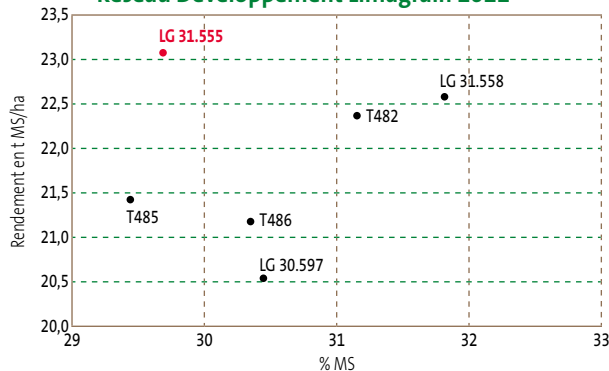

MAÏS MIXTE TARDIF

LG 31.555

Haut potentiel en zone tardive

Description

Génétique : hybride simple denté
Indice de précocité : 540 - 560
Somme T°C à floraison : 960 - 980 °C
Somme T°C à 35 % H₂O : 1 970 - 1 990 °C
Somme T°C à 32 % MS : 1 770 - 1 790 °C

Cycle de la plante

IMPLANTATION

- Très bonne vigueur de départ

PLANTE

- Plante : taille moyenne et haute avec belle masse foliaire
- Port de feuilles : semi-dressé
- Floraison : milieu de groupe S5
- Épi de qualité : TB
- Insertion épi moyenne et régulière

PROFIL MALADIES

- Très bon profil sanitaire
- Helminthosporiose : PS à TPS
- CDI : TPS
- Fusariose gramin : PS
- Ustilago : PS à TPS
- Verse : PS à MS

COMPOSANTES DE RENDEMENT

14 - 16 rangs

26 - 28 grains

PMG : gros

Preuves de rentabilité

Réseau Développement Limagrain 2021

T 482, T485 et T486 : variétés témoins du réseau