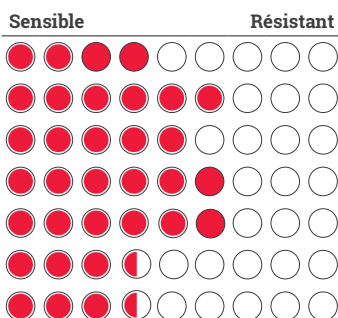

LG ACADIE

BPS TRÈS PRODUCTIF À FINITION RAPIDE

PROFIL AGRONOMIQUE

- Type de sol : **Tous**
- Date de semis : **2ème et 3ème dates jusqu'au 20/02**
- Précédents : **Tous**
- Alternativité : **½ alternatif -6**
- Froid : **Peu sensible au froid -6**
- Très peu sensible verse -7
- P. montaison : **très précoce -5**
- P. épiaison : **très précoce -7,5**
- P. maturité : **très précoce à maturité^{LG}**
- Hauteur : **assez court -3**
- Pouvoir couvrant 2 nœuds : **assez faible -4,5**
- Pouvoir couvrant épiaison : **assez élevé -6**

PROFIL TECHNOLOGIQUE

- Blé Panifiable Supérieur : **BPS**
- Recommandée par l'ANMF : **BPMF**
- Accès à la classe Supérieur : **53%**
- Accès à la classe Premium : **32%**
- Protéines GPD : **assez élevé -6**
- Taux protéines : **assez faible -4**
- Besoin en azote bq : **moyen -3**
- Poids spécifique : **assez élevé -6**
- W à 11,5 % de protéines : **assez faible -125 à 195**
- P/L à 11,5 % de protéines : **assez élevé -1,2 à 2,0**
- Germination sur pied : **assez peu sensible -5**
- Hagberg : **élevé^{LG}**

PROFIL MALADIES

- Chlortoluron **Tolérant**
- Mosaïques **Sensible**
- Cécidomyie orange **Sensible**

- Piétin verse -4
- Oïdium -6
- Rouille jaune -5
- Rouille brune -7
- Septoriose -6
- Fusariose épis -4,5
- Accumulation DON -4,5
- CEPP : **0,1 par dose**

COMPOSANTES DE RENDEMENTS

- Nb d'épis/m² **Moyen^{LG}**
- Fertilité épis **Moyenne^{LG}**
- PMG -6 **Assez élevé^{LG}**