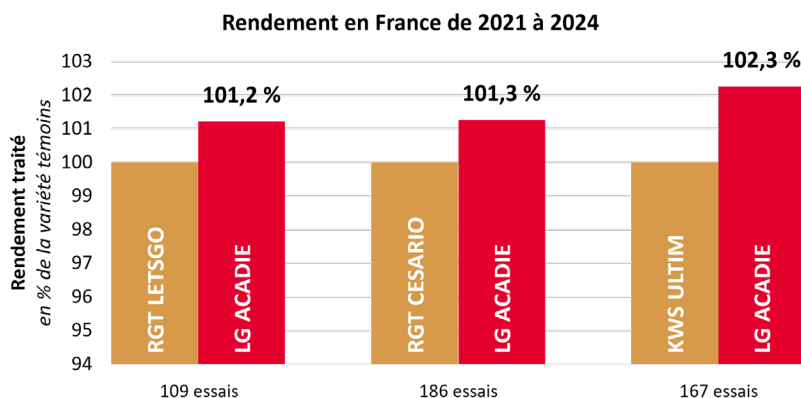

PREUVES DE RENTABILITÉS

* Gain calculé sur les rendements traités sur 222 essais sur les récoltes 2021 à 2024 en écart à KWS ultim, RGT Cesario, RGT letsgo

Source des notations : GEVES ou Arvalis – Institut du Végétal, sauf indication LG (service développement LG). Entre parenthèses : notes à confirmer.

Limagrain Semences de Grandes Cultures

Date d'édition de la fiche : 01/2025 *Fiche destinée aux expérimentateurs. Numéro provisoire sur variété en cours d'inscription.

Limagrain