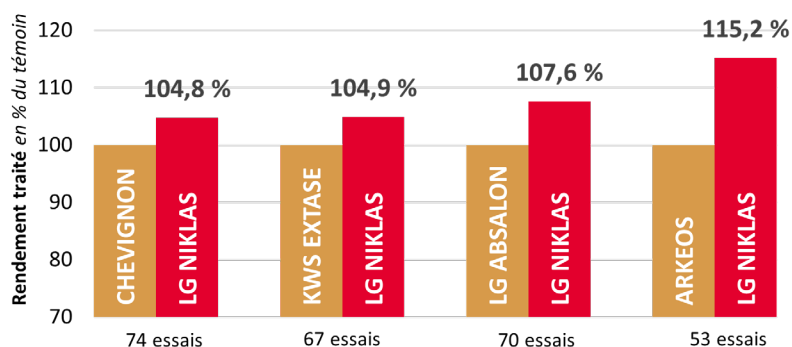

PREUVES DE RENTABILITÉS

Rendement traité 1/3 Nord France - 2022-2025