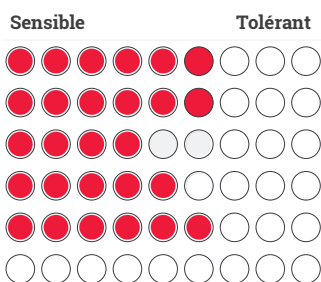

COMPOSANTES DE RENDEMENTS

- Nb d'épis/m² **Élevé** ^{LG}
- Fertilité épis **Moyenne** ^{LG}
- PMG -5 **Moyen**