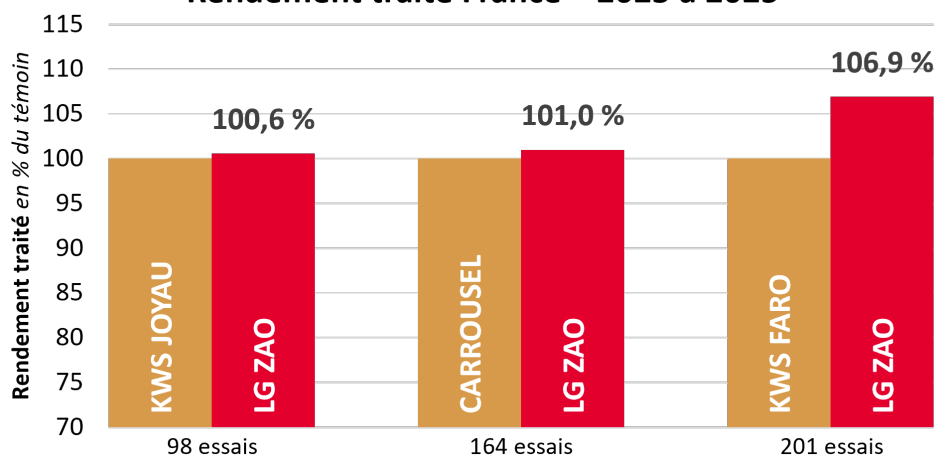

PREUVES DE RENTABILITÉS

Rendement traité France – 2023 à 2025

*Gain calculé par rapport à KWS Faro sur 30 essais lors des récoltes 2023 et 2024.

Source des notations : GEVES ou Arvalis – Institut du Végétal, sauf indication LG (service développement LG). Entre parenthèses : notes à confirmer.

Limagrain Semences de Grandes Cultures

Date d'édition de la fiche : 04/2026

Limagrain