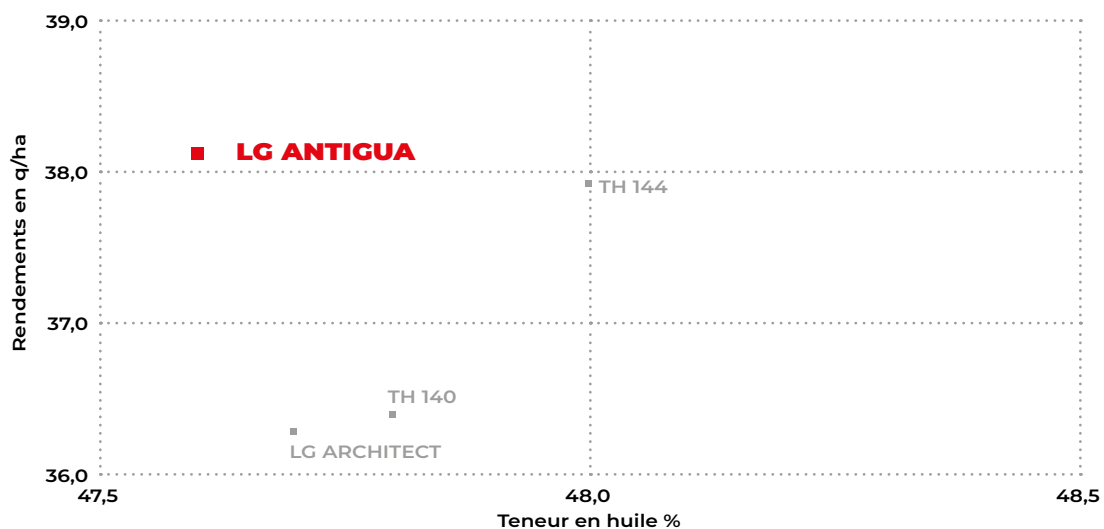

Résultat singulier

RÉSULTATS INTERNES FRANCE

Synthèse rendement/huile 2019 - 2020  
16 lieux France

Source : Limagrain Europe