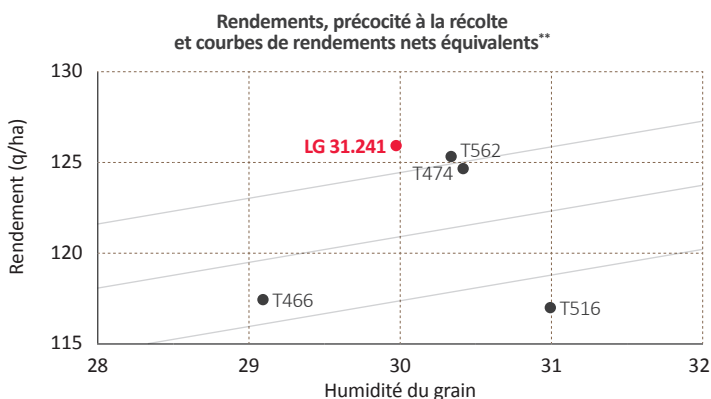

LG 31.241

HAUT POTENTIEL AU CŒUR DE LA SÉRIE G0

IMPLANTATION

	Faible			Excellent	
Vigueur de départ	●	●	●	●	○
Couverture de l'entre-rang	●	●	●	●	○
Tolérance au froid	●	●	●	●	○

PLANTE

	Basse			Haute	
Hauteur	●	●	●	●	○
Insertion épis	●	●	●	●	○
	Précoce			Tardive	
Floraison	●	●	●	●	○
Maturité	●	●	●	●	○

PROFIL MALADIES

	Faible			Excellent	
Profil sanitaire général	●	●	●	●	○
	Sensible		Très peu sensible		
Helminthosporiose	●	●	●	●	○
Fusariose	●	●	●	●	○
Verse	●	●	●	●	○
Charbon des inflorescences	●	●	●	●	○
Charbon commun	●	●	●	●	○
Kabatiellose	●	●	●	●	○

COMPOSANTES RENDEMENTS

Nombre rangs	14-16 rangs
Nombre grains/rang	30-32 grains
PMG	Moyen

CONSEILS

- Variété adaptée aux conditions difficiles d'implantation (vigueur de départ excellente)
- Sa floraison précoce est un avantage les années froides et tardives ou les années sèches (esquives)
- Variété grain qui peut être utilisée également en ensilage (mixte)

PREUVES DE RENTABILITÉ

** Courbes de rendements nets équivalents après prise en compte des freintes et coûts de séchages. Des variétés situées à égale distance d'une courbe sont équivalentes en rendement net. T562, T474, T466, T516 : Témoins de marché du réseau développement LG. Source : Résultats G0 RDLG - 6 lieux 2024 - Développement LG

VALEURS NUTRITIONNELLES MAÏS GRAIN HUMIDE

Énergie nette (kcal/kgMS)	★★★★	★ = faible
Lysine (g/kgMS)	★★★★★	★★★★★ = très bonne

DANS QUEL CLIMAT UTILISER LA VARIÉTÉ ?

Basé sur l'intégration des big data de la recherche Limagrain à l'échelle européenne depuis plus de 10 ans, GeoStar est un outil qui fournit les fréquences des scénarios climatiques locaux et aide à choisir les variétés les plus adaptées à un territoire donné.