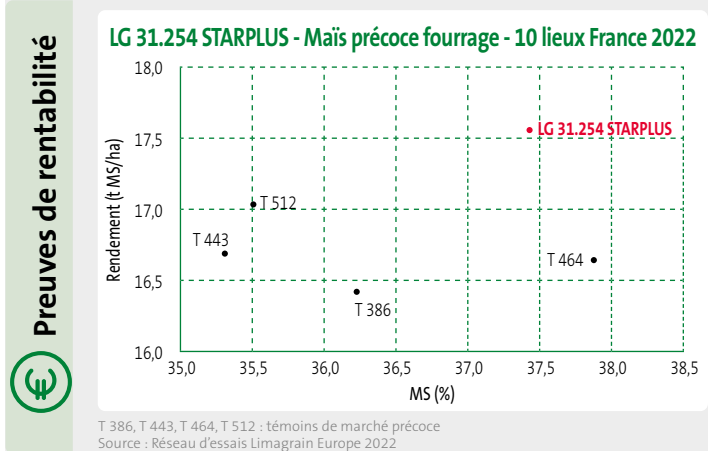

MAÏS FOURRAGE PRÉCOCE

LG 31.254 STARPLUS

La sécurité de rendement
en toutes conditions

Description

Génétique : hybride 3 voies corné denté
Indice de précocité : 250 - 260
Somme T°C à floraison : 850 à 860 °C
(base 6/30)
Somme T°C à 32 % MS :
1 450 à 1 470 °C (base 6/30)

Cycle de la plante

IMPLANTATION

- Bonne vigueur de départ

PLANTE

- Plante haute
- Feuilles semi-dressées
- Épis : bien fécondés
- Insertion moyenne
- Floraison : milieu/fin de S1 (LG 31.280 - 1jr)

PROFIL MALADIES

- Helm. : PS / MS
- CDI : PS / TPS
- Fusa moni. : PS / TPS
- Fusa grami. : PS / TPS
- Fusa tige : PS / TPS
- Verse : PS / TPS

COMPOSANTES DE RENDEMENT

- 14 rangs
- 30 à 32 grains/rang
- PMG : petit

Ration à dominante maïs	Ration mixte	Ration à dominante fourragères
2/3 maïs + 1/3 fourragères	1/2 maïs + 1/2 fourragères	1/3 maïs + 2/3 fourragères

LG 31.254 STARPLUS

**LG 31.254 STARPLUS, c'est jusqu'à
+ 500 kg /témoin précoce fourrage,
soit + 65 €/ha***

* pour un maïs à 130 € t MS

Les points forts

- Bon potentiel de rendement
- Très bon comportement face à la verse
- Très bon comportement face au stress hydrique

Nos conseils

- Adapté aux rations mixtes à dominante fourragères
- Densité : entre 95 000 et 105 000 selon le potentiel de la parcelle
- Récolter entre 32 et 34 % MS pour valoriser au maximum sa valeur alimentaire

**TOLÉRANCE
STRESS HYDRIQUE**

**Stabilité et meilleure tolérance
au manque d'eau par rapport aux témoins.**

STARPLUS
Amidon ruminal & Ingestibilité

**Pour concentrer les rations riches en herbe,
LG propose les maïs STARPLUS**

Facilement ingestibles et dotés d'une énergie issue d'un amidon rapidement disponible dans le rumen, les maïs STARPLUS complètent idéalement l'herbe sous toutes ses formes.

Pour des rations plus denses et plus rentables.