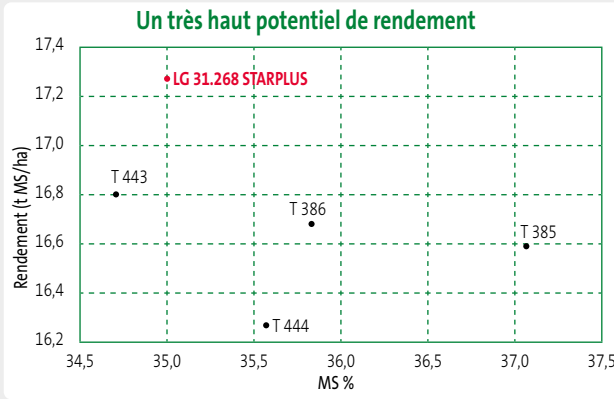

MAÏS FOURRAGE PRÉCOCE 270

LG 31.268 STARPLUS

La sécurité à haut potentiel avec l'équilibre des UF

Description

Génétique : hybride simple corné-denté
Indice de précocité : 270
Somme T°C à floraison : 870 °C (base 6/30)
Somme T°C à 32 % MS : 1 490 °C (base 6/30)

Cycle de la plante

IMPLANTATION

- Bonne vigueur de départ

PLANTE

- Plante massive
- Feuilles larges, vert foncé, port semi-dressé
- Insertion épi équilibrée
- Épis longs et fins
- Très bon stay-green

PROFIL MALADIES

- Bon profil sanitaire général, peu sensible aux maladies
- Très peu sensible à la verse

COMPOSANTES DE RENDEMENT

- 14 rangs
- 28-30 grains/rang
- PMG : moyen

*stay-green : capacité à rester vert.

Preuves de rentabilité

T 385, T 386, T 443 et T 444 : témoins de marché maïs précoce
Source : réseau développement France - 2021 - 13 lieux

Utilisation en fourrage

- Profil de valeur alimentaire équilibré fibres digestibles / amidon.
- Adapté aux rations mixtes ou à dominante fourragères (jusqu'à 10 kg MS / animal).