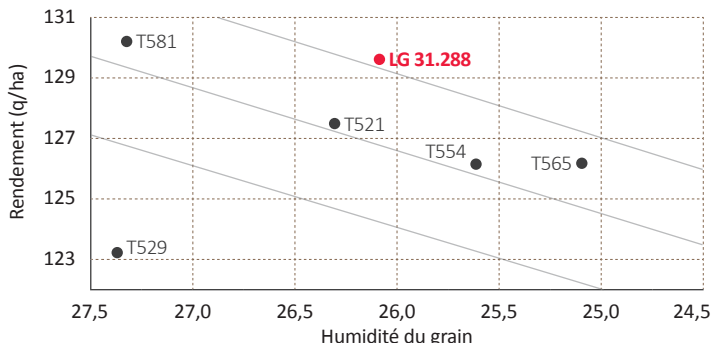

LG 31.288

LE POTENTIEL POUR TARDIFIER L'OFFRE SEMOULIÈRE

IMPLANTATION

	Faible			Excellent	
Vigueur de départ	●	●	●	●	●
Couverture de l'entre-rang	●	●	●	●	○
Tolérance au froid	●	●	●	●	●

PLANTE

	Basse			Haute	
Hauteur	●	●	●	●	○
Insertion épis	●	●	●	●	○
Floraison	●	●	●	○	○
Maturité	●	●	●	●	○

	Précoce			Tardive	
Floraison	●	●	●	○	○
Maturité	●	●	●	●	○

PROFIL MALADIES

	Faible			Excellent	
Profil sanitaire général	●	●	●	○	○
Helminthosporiose	●	●	○	○	○
Fusariose	●	●	●	●	○
Verse	●	●	●	●	○
Charbon des inflorescences	●	●	●	○	○
Charbon commun	●	●	●	○	○

	Sensible			Très peu sensible	
Helminthosporiose	●	●	○	○	○
Fusariose	●	●	●	●	○
Verse	●	●	●	●	○
Charbon des inflorescences	●	●	●	○	○
Charbon commun	●	●	●	○	○

COMPOSANTES RENDEMENTS

Nombre rangs	16 rangs
Nombre grains/rang	28-30 grains/rang
PMG	Moyen

CONSEILS

- Variété avec une excellente vigueur de départ permettant des semis précoces ou des semis directs
- Variété grain qui peut être ensilée avec de bons résultats en fourrage
- Densité : ne pas descendre en dessous de 85 000 dans les potentiels les plus faibles

PREUVES DE RENTABILITÉ

Rendement, précocité à la récolte et courbes de rendements nets équivalents*

* Courbes de rendements nets équivalents après prise en compte des freintes et coûts de séchages. Des variétés situées à égale distance d'une courbe sont équivalentes en rendement net. T521, T529, T554, T565, T581 : Témoins de marché du réseau développement LG. Source : Réseau développement Limagrain Europe 2025

DANS QUEL CLIMAT UTILISER LA VARIÉTÉ ?

Basé sur l'intégration des big data de la recherche Limagrain à l'échelle européenne depuis plus de 10 ans, GeoStar est un outil qui fournit les fréquences des scénarios climatiques locaux et aide à choisir les variétés les plus adaptées à un territoire donné.