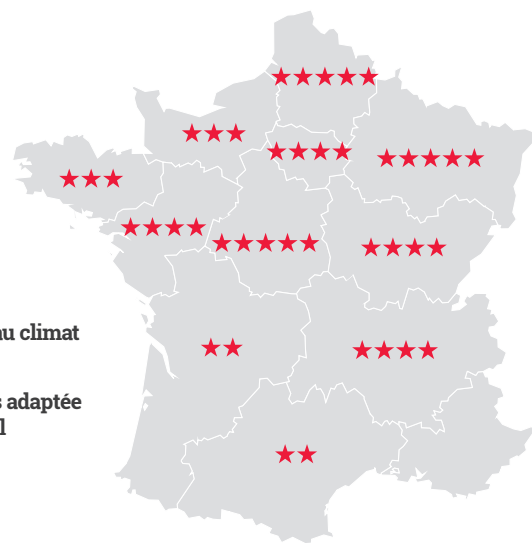

★ Peu adaptée au climat régional
★★★★★ Très adaptée au climat régional

DANS QUEL POTENTIEL ?

		1 à 5 (Très adaptée)	Densité conseillée
Élevé	(plus de 130 q/ha)	★★★★★	95 000
Bon	(100 à 130 q/ha)	★★★★★	90 000
Moyen	(70 à 100 q/ha)	★★★★★	85 000
Faible	(inférieure à 70 q/ha)	★★★★★	80 000

Limagrain Semences de Grandes Cultures

Limagrain

Date d'édition de la fiche : 03/2026.

IMPRIM'VERT®