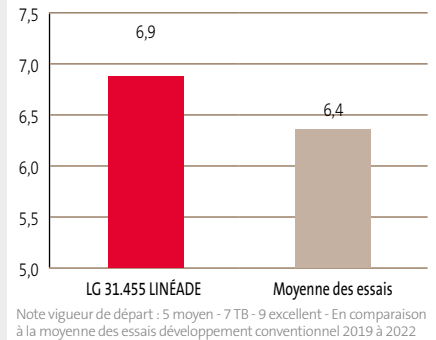

LG 31.455 LINEADE : une vigueur de départ supérieure à la moyenne

Les points forts

- Sécurisation de l'installation en exploitation BIO
- Associe performance et sécurité sanitaire
- Un très bon rapport nb de grains/m² avec le PMG

Nos conseils

- Semer après avoir bien nettoyé et réchauffé vos parcelles
- LG 31.455 LINEADE BIO répond très bien à la densité de semis, adapter votre densité en fonction du potentiel de votre parcelle de 83 à 87 000 pieds/ha

Le flash pour les agriculteurs bio

Retrouvez les témoignages d'agriculteurs, techniciens et experts pour des partages d'expériences multi-espèces entre acteurs de l'agriculture BIO.

www.lgseeds.fr/agriculture-bio.html