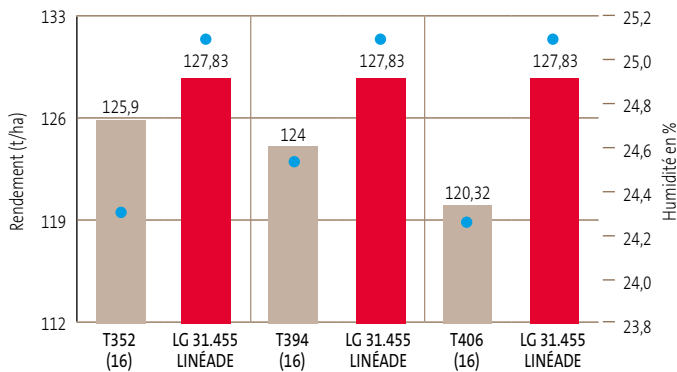

MAÏS GRAIN DEMI-TARDIF G4 450 À 470

LG 31.455 LINÉADE BIO

Top performance grain

Description

Génétique : hybride simple denté

Indice de précocité : 450 à 470

Somme T°C à floraison : 985°C

Somme T°C à 32 % H₂O : 1 900°C

Cycle de la plante

IMPLANTATION

- Très bonne vigueur de départ
- Couverture rapide de l'entre-rangs
- Ancrage racinaire de bon niveau

PLANTE

- Hauteur moyenne
- Port de feuille semi-retombant
- Feuillage large
- Floraison en cœur de groupe G4
- Insertion épis basse
- Très peu sensible à la verse

PROFIL MALADIES

- Très bon profil sanitaire général
- Charbon des inflorescences : TPS
- Fusarioses : PS
- Helminthosporiose : PS à TPS

COMPOSANTES DE RENDEMENT

18 rangs

32 grains/rang

PMG : moyen

Preuves de rentabilité

LG 31.455 LINÉADE : plus performant que les témoins de marché