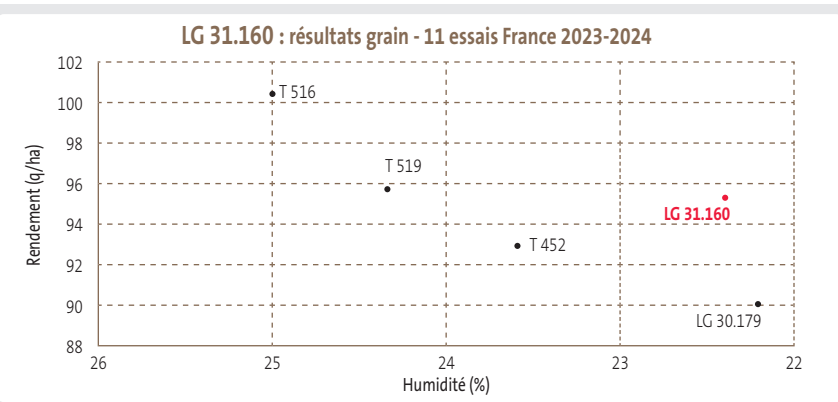

MAÏS MIXTE GRAIN TRÈS PRÉCOCE 180

LG 31.160

Précocité et agronomie sécurisante pour les semis très tardifs

Description

Génétique : hybride trois voies corné-denté
Indice de précocité : 180 - 190
Somme T°C à floraison : 780 °C
Somme T°C à 32 % H₂O : 1 640 °C
Somme T°C à 32 % MS : 1 390 °C

Document imprimé sur un papier issu d'une forêt gérée durablement PEFC

Cycle de la plante

IMPLANTATION

- Bonne vigueur de départ

PLANTE

- Taille moyenne à haute
- Beau volume
- Hauteur insertion épi moyenne
- Épi corné long et fin
- Floraison charnière G00/G0
- Bonne agronomie

PROFIL MALADIES

- Helminthosporiose PS/MS
- CDI TPS
- Fusa moni. TPS/PS
- Fusa gramin. TPS/PS
- Fusa tige PS/TPS
- Verse TPS

COMPOSANTES DE RENDEMENT

- 12 rangs
- 26-28 grains/rang
- PMG : moyen

Preuves de rentabilité

LG 31.160 c'est jusqu'à + 4 q/ha
ou **80 €/ha***

T 452, T 516 et T 519 : témoins de marché grain très précoce
Source : réseau développement Limagrain Europe 2023-2024

*Réseau de développement LG ; en comparaison à la moyenne de la variété de référence groupe G0 ; cours du maïs à 200 €/t.

Les points forts

- Très bon rendement grain
- Précocité
- La sécurité en fin de cycle (verse, fusa)

Nos conseils

- Adapté en maïs grain humide
- Adapté en ensilage
- Densité : de 100 000 dans les potentiels faibles à 115 000 dans les potentiels élevés

Meilleure tolérance à la verse.

Capacité à performer avec régularité quelles que soient les conditions (lieux ou années).