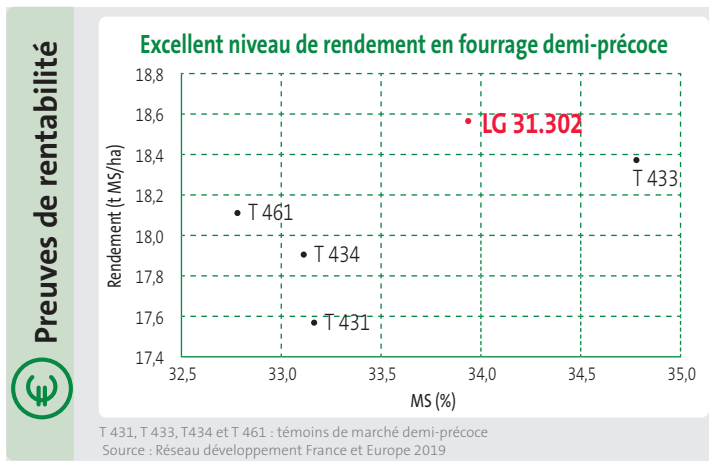

MAÏS FOURRAGE DEMI-PRÉCOCE 300

LG 31.302

La performance rendement en toutes situations

Description

Génétique : hybride 3 voies

Indice de précocité : 300

Somme T°C à floraison : 920 °C

Somme T°C à 32 % de MS : 1 520 °C
(base 6/30)

Cycle de la plante

IMPLANTATION

- Très bonne vigueur de départ

PLANTE

- Plante haute
- Feuilles vertes foncées semi-retombantes
- Épi long et fin bien fécondé
- Hauteur insertion moyenne
- Floraison début S2
- Bon Stay Green*

PROFIL MALADIES

- Très peu sensible : CDI
- Peu sensible : fusariose tige, fusariose *grami*.

COMPOSANTES DE RENDEMENT

- 12 à 14 rangs
- 30 à 32 grains/rang
- PMG : moyen

* Capacité à rester vert

Ration à dominante maïs	Ration mixte	Ration à dominante fourragères
2/3 maïs + 1/3 fourragères	1/2 maïs + 1/2 fourragères	1/3 maïs + 2/3 fourragères

← **LG 31.302** →

LG 31.302, c'est jusqu'à
+ 600 kg/témoins demi-précoce fourrage,
soit **+ 50 €/ha**

* + 600 kg par rapport aux témoins, pour 15 t MS/ha et 80 €/t MS

Les points forts

- Niveau de rendement élevé
- Régulier en toutes situations
- Très bonne vigueur de départ

Nos conseils

- Densité : 90 000 à 100 000 selon le potentiel
- Adapté à tous types de rations
- Adapté à la méthanisation

Mes Services LG sur LGseeds.fr

Pilotez votre récolte

Avec cet outil gratuit,
déterminez votre date de récolte optimale
en fonction du cycle de la plante.

Mes Services LG sur LGseeds.fr
jusqu'à **+ 90 €/ha⁽¹⁾**

(1) Données pour 15 t MS/ha, 80 €/t MS