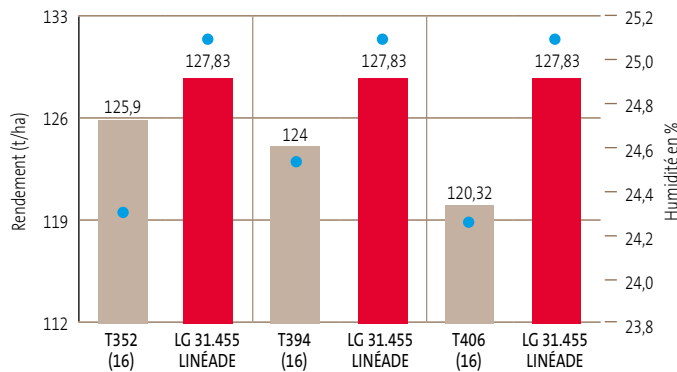

MAÏS GRAIN DEMI-TARDIF G4 450 À 470

LG 31.455 LINÉADE

Top performance grain

Description

Génétique : simple-dentée

Indice de précocité : 450 à 470

Somme T°C à floraison : 985°C

Somme T°C à 32 % H₂O : 1900/1920°C

Cycle de la plante

IMPLANTATION

- Bonne vigueur de départ
- Adaptée à tous les types de sol

PLANTE

- Hauteur : moyenne
- Port de feuille semi-retombant
- Floraison type cœur G4
- Épi de qualité
- Insertion moyenne à basse
- Très peu sensible à la verse

PROFIL MALADIES

- Très peu sensible CDI
- Très peu sensible à la verse
- Bon comportement à l'helminthosporiose

COMPOSANTES DE RENDEMENT

18 rangs

30 - 32 grains/rang

PMG : intermédiaire

Preuves de rentabilité

LG 31.455 LINÉADE : plus performant que les témoins de marché

LG 31.455 LINÉADE c'est jusqu'à

+ 5 q/ha*

*Source : Développement LG cours du maïs à 150 euros/tonne

Les points forts

- La souplesse des performances: nombre de grains/m²
- Un très bon rapport grains/m² et PMG
- La régularité de la performance
- Un top sanitaire tige tout au long du cycle

Nos conseils

- LG 31.455 LINÉADE répond très bien à la densité de semis, en situation favorable cibler les densités maximales de vos bassins de production

Mes Services LG sur LGseeds.fr, Pilotez votre récolte

Avec cet outil gratuit,
déterminez votre date de récolte optimale
en fonction du cycle de la plante.

Mes Services LG sur LGseeds.fr :
jusqu'à + 90 €/ha⁽¹⁾