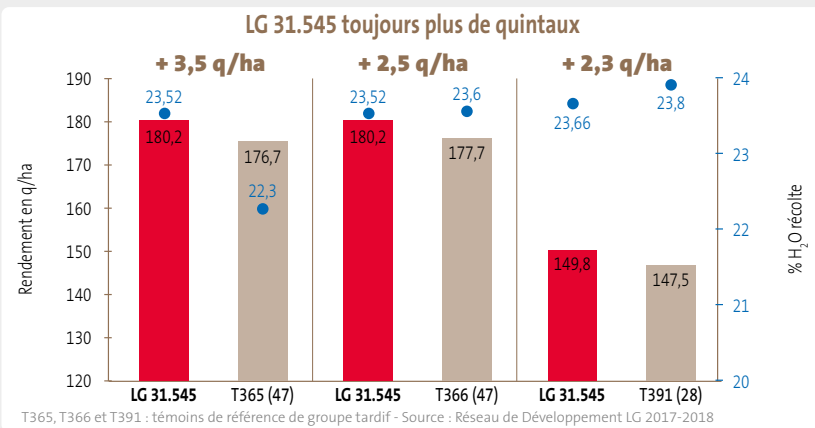

MAÏS GRAIN TARDIF 550

LG 31.545

Pour plus de valorisation de votre irrigation

Description

Génétique : hybride simple

Précocité : 550

Somme T°C à floraison : 1 000 °C (base 6/30)

Somme T°C à 32 % d'H₂O : 1 995 °C (base 6/30)

Cycle de la plante

IMPLANTATION

- Excellente vigueur de départ
- Densité de semis : 60 à 65 000 en faible potentiel
  70 à 78 000 en potentiel moyen
  78 à 82 000 en potentiel fort.

PLANTE

- Plante de taille moyenne à haute.
- Port de feuille semi-dressé.
- Floraison en fin de groupe G5.
- Epi de qualité sanitaire TB.
- Insertion épis moyenne et régulière.
- Peu sensible à la verse.

PROFIL MALADIES

- Bon profil maladies.
- Excellent comportement face à l'helminthosporiose

COMPOSANTES DE RENDEMENT

16 - 18 rangs

28 à 30 grains/rang

PMG : gros

Preuves de rentabilité

* Base réseau développement LG 2017-2018, prix du maïs à 150 euros /t.

Les points forts

- Variété à très gros potentiel de rendement en semis précoce et sol réchauffé.
- Très productif.
- Haute sécurité sanitaire.
- Un très gros poids de mille grain pour plus de rentabilité de votre dernier tour d'eau.

Nos conseils

- Idéal pour les bassins Garonne et Rhône.
- Semer précocement en sol bien réchauffé.
- Pour optimiser le gros PMG de LG 31.545, ne faites pas l'impasse de votre dernier tour d'eau en irrigation.