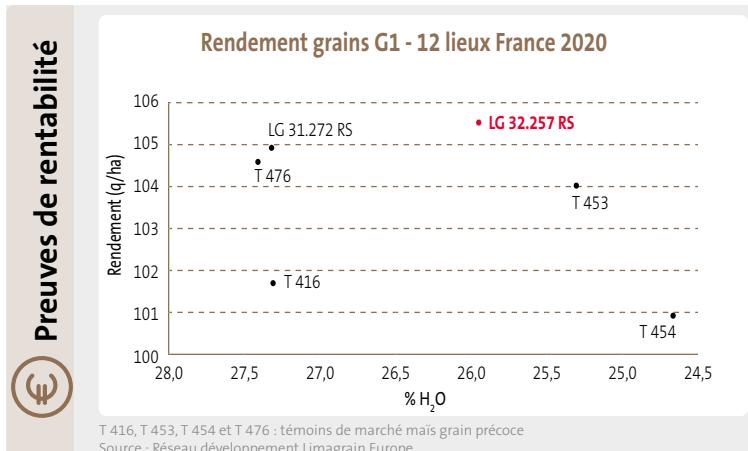

MAÏS GRAIN PRÉCOCE G1 250 - 260

LG 32.257 RS

Haut potentiel en grain et fourrage

Description

Génétique : hybride trois voies corné denté

Indice de précocité : 250 - 260

Somme T°C à floraison : 835 °C

Somme T°C à 32 % H₂O : 1 700 °C

Somme T°C à 32 % MS : 1 450 °C

Cycle de la plante

IMPLANTATION

- Très bonne vigueur de départ

PLANTE

- Plante : taille moyenne/haute
- Hauteur insertion épi : moyenne
- Fécondation : bonne et régulière
- Épi : corné denté
- Floraison précoce : début de G1

PROFIL MALADIES

- Bon profil sanitaire général
- Helminthosporiose : PS à MS
- CDI : TPS
- PS aux différentes formes de fusariose
- Verse : PS

COMPOSANTES DE RENDEMENT

- 14 - 16 rangs
- 28 - 30 grains
- PMG : moyen

LG 32.257 RS c'est jusqu'à + 6 q/ha/témoins grain précoce, soit + 60 €/ha*

* + 900 kg par rapport aux témoins, pour 15 t MS/ha et 80 €/ha.

Les points forts

- Haut niveau de rendement
- Très bonne vigueur de départ
- Régularité en toutes situations
- Bonne dessiccation

Nos conseils

- Adapté aux conditions froides de levées grâce à sa vigueur de départ
- Adapté en maïs grain humide
- Densité : de 85 000 à 105 000 selon le potentiel

MES SERVICES LG

Pilotez votre exploitation du semis à la récolte.

Economisez jusqu'à + 59 €/ha⁽¹⁾ grâce au tableau de bord LG

(1) L'outil MES SERVICES LG permet de gagner jusqu'à + 59 €/ha. Résultat issu de notre réseau de Fermes LG Progrès 2015.