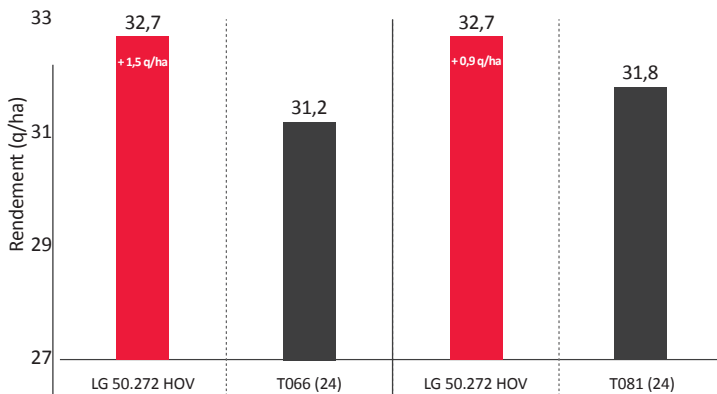

LG 50.272 HOV

LE TRÈS PRÉCOCE TRÈS ÉQUILIBRÉ

IMPLANTATION

	Moyenne	Excellente
Vigueur de départ	● ● ● ● ●	● ● ● ● ●
Couverture de l'entre-rang	● ● ● ● ●	● ● ● ● ●

PLANTE

	Courte	Très haute
Hauteur	● ● ● ● ●	○ ○ ○ ○ ○
	Très précoce	Très tardive
Précocité floraison	● ● ● ● ●	○ ○ ○ ○ ○
Maturité récolte	● ● ● ● ●	○ ○ ○ ○ ○
	Faible	Très forte
Indice de masse foliaire	● ● ● ● ●	○ ○ ○ ○ ○
	Faible	Très bonne
Indice de persistance foliaire	● ● ● ● ●	○ ○ ○ ○ ○
	Retombant	Dressé
Port du capitule	● ● ● ● ●	○ ○ ○ ○ ○
	Moyenne	Très bonne
Tenue de tige	● ● ● ● ●	○ ○ ○ ○ ○
Capacité de fécondation	● ● ● ● ●	○ ○ ○ ○ ○

PROFIL MALADIES

Résistance mildiou	RM8 résistant à la race 714 et 714 PL8	
Résistance orobanche	Résistance A à G	
	AS/MS	TPS
Tolérance au phomopsis	● ● ● ● ●	○ ○ ○ ○ ○
Tolérance au phoma	● ● ● ● ●	○ ○ ○ ○ ○
Tolérance au verticillium	● ● ● ● ●	○ ○ ○ ○ ○
Tolérance au sclérotinia collet	● ● ● ● ●	○ ○ ○ ○ ○
Tolérance au sclérotinia capitule	● ● ● ● ●	○ ○ ○ ○ ○

PROFIL FILIÈRE

	Faible	Très élevé
Potentiel rendement huile/ha	44 %	> 49 %
Teneur en huile	25 %	35 %
Teneur en protéines déshuilées	80 %	90 %
Teneur en acide oléique		

CONSEILS

- Semer dans un sol suffisamment réchauffé et ressuyé.
- Viser une densité de 80 000 pieds en bonnes conditions et 75 000 en sols plus secs.
- Ne pas hésiter à augmenter votre densité de semis de 10 à 20 % par rapport à votre objectif.

PREUVES DE RENTABILITÉ

Plus productif que les références très précoces

T066 : référence de marché très précoce oléique. T081 : référence technique marché très précoce/précoce oléique
Source : développement LG 2024-2025

DANS QUEL CLIMAT UTILISER LA VARIÉTÉ ?

Basé sur l'intégration des big data de la recherche Limagrain à l'échelle européenne depuis plus de 10 ans, GeoStar est un outil qui fournit les fréquences des scénarios climatiques locaux et aide à choisir les variétés les plus adaptées à un territoire donné.