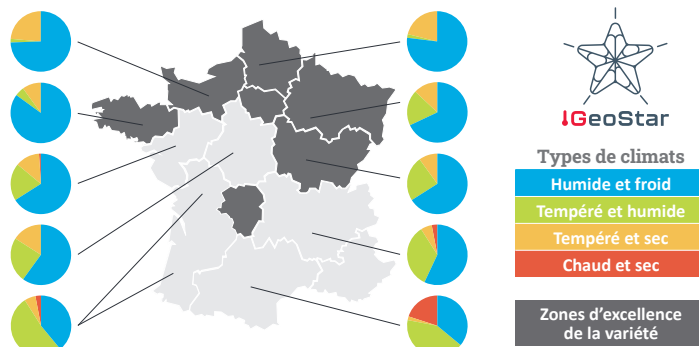

Carte de répartition des différents climats

Rendement de la variété dans chaque climat (en indice de rendement de la moyenne des essais toutes précocités confondues)