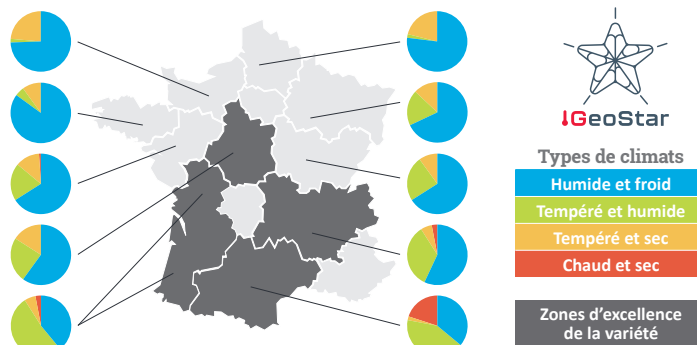

Rendement de la variété dans chaque climat (en indice de rendement de la moyenne des essais toutes précocités confondues)