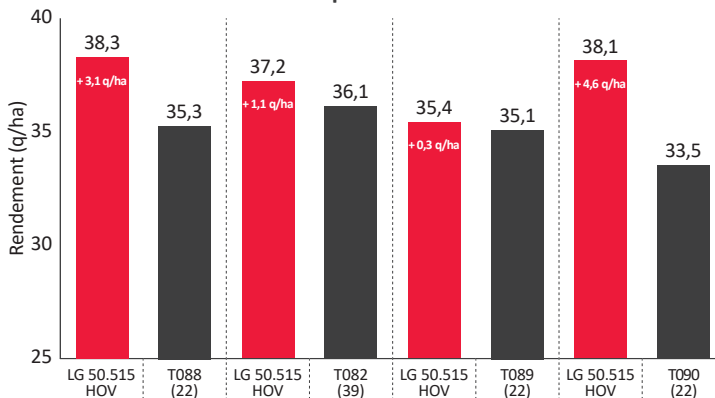

LG 50.515 HOV

PLUS DE RENDEMENT EN TOUTE SÉCURITÉ

IMPLANTATION

	Moyenne	Excellente
Vigueur de départ	● ● ● ● ●	● ● ● ● ●
Couverture de l'entre-rang	● ● ● ● ●	● ● ● ● ●

PLANTE

	Courte	Très haute
Hauteur	● ● ● ● ●	● ● ● ● ●
	Très précoce	Très tardive
Précocité floraison	● ● ● ● ●	● ● ● ● ●
Maturité récolte	● ● ● ● ●	● ● ● ● ●
	Faible	Très forte
Indice de masse foliaire	● ● ● ● ●	● ● ● ● ●
	Faible	Très bonne
Indice de persistance foliaire	● ● ● ● ●	● ● ● ● ●
	Retombant	Dressé
Port du capitule	● ● ● ● ●	● ● ● ● ●
	Moyenne	Très bonne
Tenue de tige	● ● ● ● ●	● ● ● ● ●
Capacité de fécondation	● ● ● ● ●	● ● ● ● ●

PROFIL MALADIES

Résistance mildiou	RM9+	
Résistance orobanche	Résistance A à G	
	AS/MS	TPS
Tolérance au phomopsis	● ● ● ● ●	● ● ● ● ●
Tolérance au phoma	● ● ● ● ●	● ● ● ● ●
Tolérance au verticillium	● ● ● ● ●	● ● ● ● ●
Tolérance au sclérotinia collet	● ● ● ● ●	● ● ● ● ●
Tolérance au sclérotinia capitule	● ● ● ● ●	● ● ● ● ●

PROFIL FILIÈRE

	Faible	Très élevé
Potentiel rendement huile/ha	● ● ● ● ●	● ● ● ● ●
Teneur en huile	44 %	> 49 %
Teneur en protéines déshuilées	25 %	35 %
Teneur en acide oléique	80 %	90 %

CONSEILS

- Semer dans un sol suffisamment réchauffé et ressuyé.
- Viser une densité de 65 000 pieds en bonnes conditions et 60 000 en sols plus secs.
- Ne pas hésiter à augmenter votre densité de semis de 10 à 20 % par rapport à votre objectif

PREUVES DE RENTABILITÉ

Un très bon potentiel de rendement

T088 : témoin technique oléique précoce. T082 : variété de référence oléique précoce
T089 : témoin technique oléique précoce. T090 : témoin technique oléique précoce/demi-précoce
Source : Développement LG 2024-2025

DANS QUEL CLIMAT UTILISER LA VARIÉTÉ ?

Basé sur l'intégration des big data de la recherche Limagrain à l'échelle européenne depuis plus de 10 ans, GeoStar est un outil qui fournit les fréquences des scénarios climatiques locaux et aide à choisir les variétés les plus adaptées à un territoire donné.

Carte de répartition des différents climats