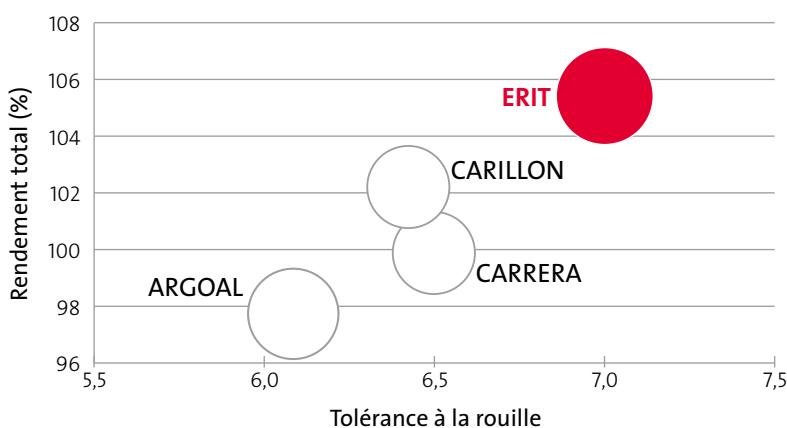

#### Utilisation

#### Protection

Limaces : surveiller et traiter si besoin.

Adventices : désherber si nécessaire pour préserver rendement et qualité.

Demandez conseil à votre distributeur.

### Performances agronomiques\*\*

Cotations de la variété par rapport aux témoins CTPS

Le diamètre des cercles est proportionnel à la pérennité.

\*\* Source : Résultats CTPS lors de l'inscription de la variété au catalogue français.

Evaluation graphique de la variété par rapport aux témoins CTPS et exprimé en pourcentage des témoins.