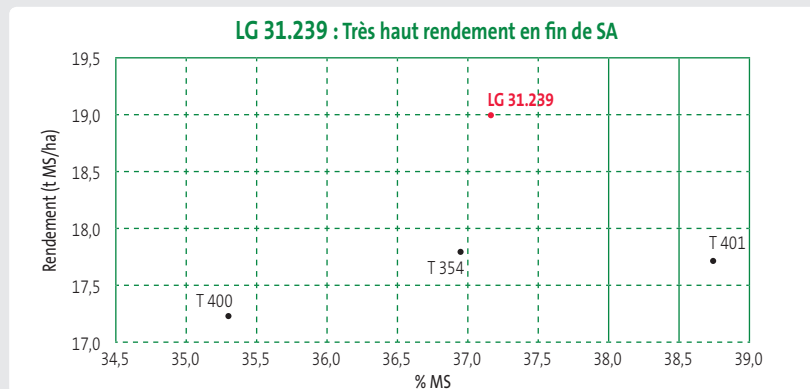

PROFIL MALADIES

- Bon profil verse.
- Végétation et fin de cycle.
- Bonne tolérance fusariose.
- Bon comportement à la verse.

COMPOSANTES DE RENDEMENT

12/14 rangs

28-30 grains/rang

PMG : moyen

Preuves de rentabilité

T 400, T 401 : témoins de marché fourrage très précoce - T 354 : témoin officiel fourrage très précoce
Source : Réseau développement Limagrain 2016 - 16 lieux

LG 31.239, c'est jusqu'à
+ 40 €/ha*

* par rapport aux variétés de même précocité, soit + 0,5 t MS/ha à 80 €/t MS.