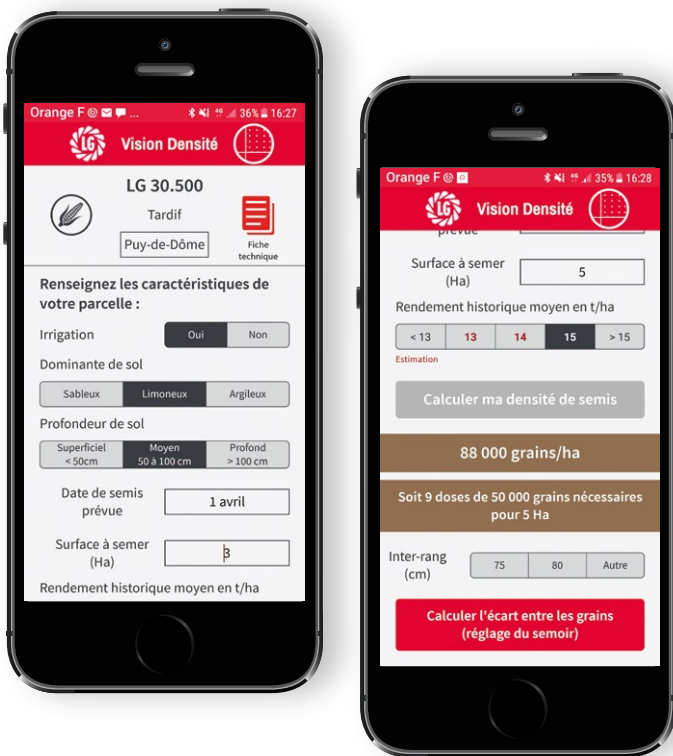

DÉTERMINER LA DENSITÉ OPTIMALE

À partir de la variété LG semée et du rendement historique moyen validé par l'utilisateur, l'application détermine la densité de semis optimale (nombre de grains/ha).

DES FONCTIONNALITÉS SUPPLÉMENTAIRES

À partir de la densité nécessaire et de la superficie de la parcelle, l'application calcule le nombre de doses nécessaires pour le semis ainsi que l'écart entre les grains pour le réglage du semoir.

LG Vision Densité a été développée à partir de données expérimentales internes, bibliographiques et d'un grand volume de simulations numériques de modèles de cultures : 30 années de données météorologiques associées à différents types de sols.

ÉLARGISSEMENT DE LA GAMME DES OUTILS DE PILOTAGE LG SEMENCES

Cette nouvelle application mobile vient compléter la gamme des Outils d'Aide à la Décision LG Semences, disponibles sur LGseeds.fr, rubrique « Mon Tableau de bord ».

Un seul et unique compte utilisateur permet de bénéficier gratuitement de l'ensemble des OAD sur ordinateur, tablette et smartphone.

PAROLE D'EXPERT

« En prévision du semis, ou le jour même du semis, il est facile avec son smartphone de connaître pour chacun des hybrides LG, la densité de semis la mieux adaptée à sa parcelle. L'application est extrêmement intuitive et conviviale dans son utilisation. Semer à la densité optimale est une véritable plus-value car une sur-densité ou une sous-densité même de l'ordre de 10 % peut se traduire par des baisses de productivité allant jusqu'à 15 q par ha. Pour gagner plus, il faut semer juste. Et pour semer juste j'utilise et je conseille LG Vision Densité. »