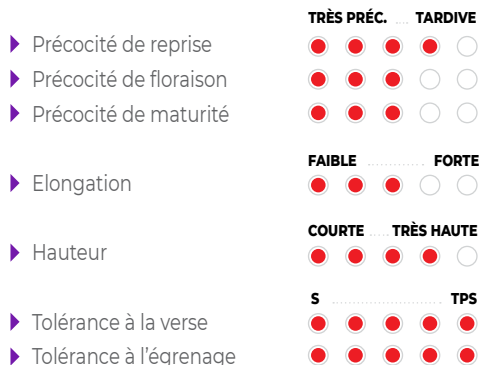

N-FLEX

SITUATION OFFICIELLE INSCRIT FRANCE 2019
TYPE HYBRIDE OGU-INRA

Résultat singulier

RÉSULTATS INTERNE FRANCE

Rendement récolte 2018-2019 - Synthèse 23 lieux France

Rendements
en q/ha

ATTRIBUTS

Excellent potentiel
de rendement

Tolérant à l'égrenage

Résistant à la virose TuYV

Très bonne résistance
phoma quantitative

Retrouvez plus
d'informations sur
LGseeds.fr

LG AMBASSADOR

CYCLE

Profil agronomique

Profil maladies

Profil technologique

Informations techniques

INSTALL+

Atout vigueur de départ + capacité de recouvrement à l'automne qui :

- Sécurise le Nb de pieds/m²
- Permet de mieux supporter les attaques de bio-agresseurs, adventices ou ravageurs
- Valorise l'azote disponible

TOLÉRANT À L'ÉGRENAGE

Récolter au bon stade, c'est obtenir un minimum de siliques vertes non battues tout en s'exposant le moins possible à l'égrenage au sol.

TPS VIROSE TuYV

Résistance génétique à la virose la plus courante en colza : la jaunisse du navet (TuYV) transmise par le puceron vert du pêcher.