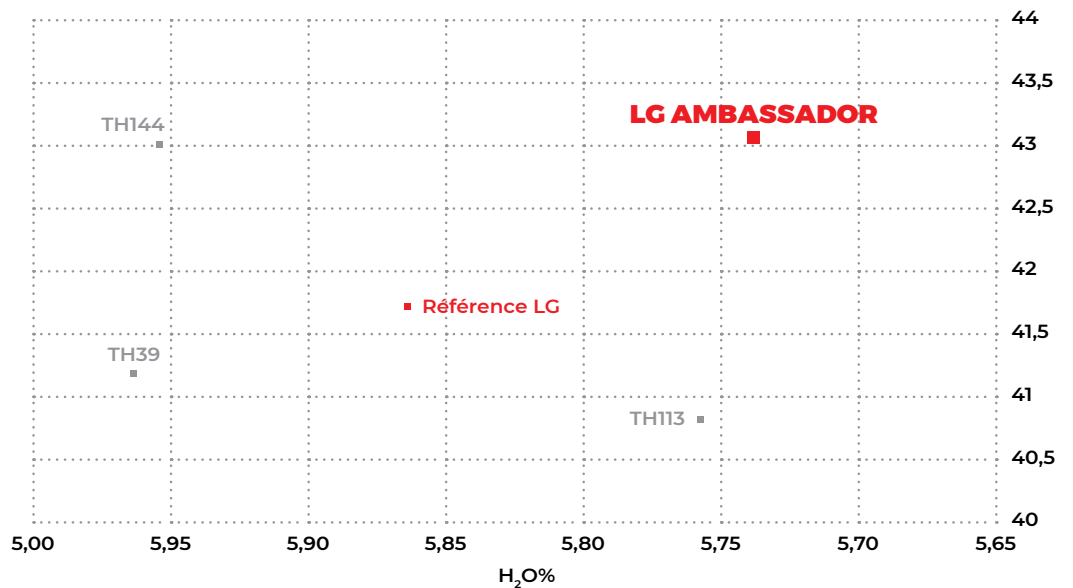

N-FLEX

SITUATION OFFICIELLE INSCRIT FRANCE 2019
TYPE HYBRIDE OGU-INRA

Résultat singulier

RÉSULTATS INTERNE FRANCE

Rendement récolte 2018-2019 - Synthèse 23 lieux France

Rendements
en q/ha

ATTRIBUTS

Excellent potentiel
de rendement